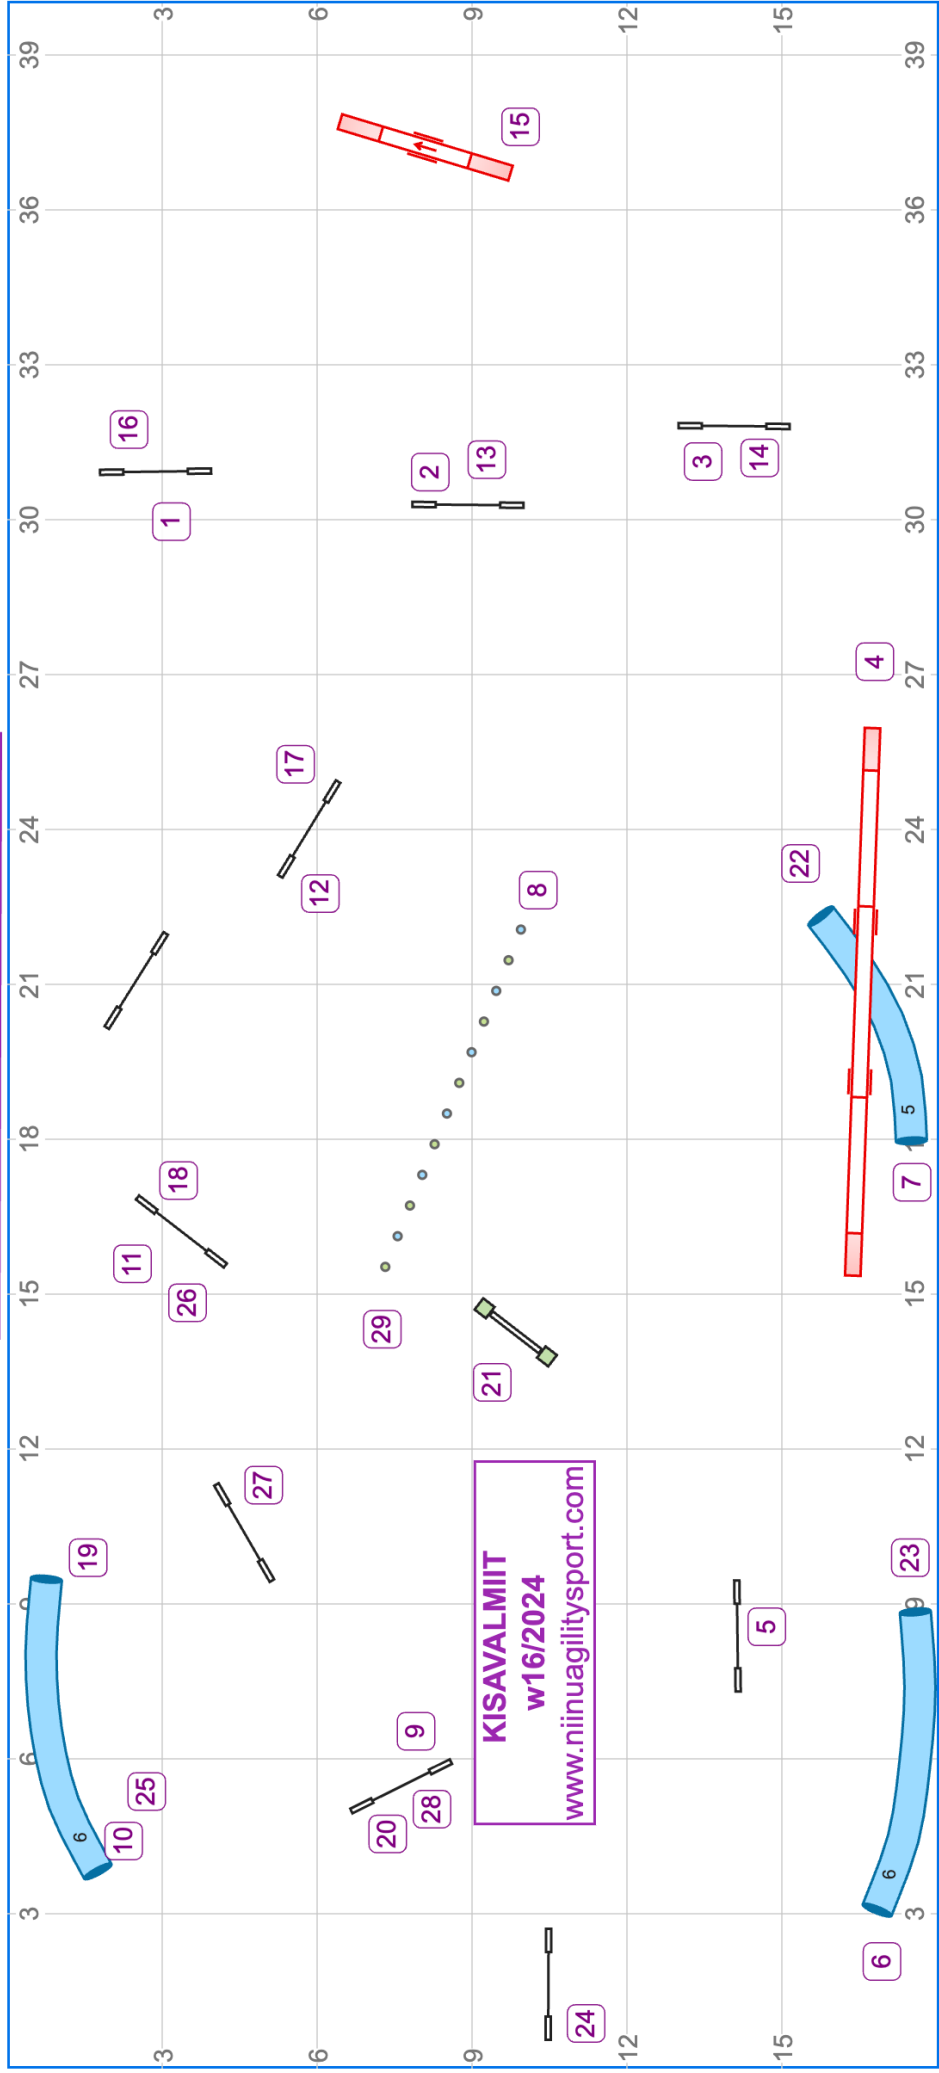

# KISAVALMIIT w16/2024

Reitin pituus (m): 294.4