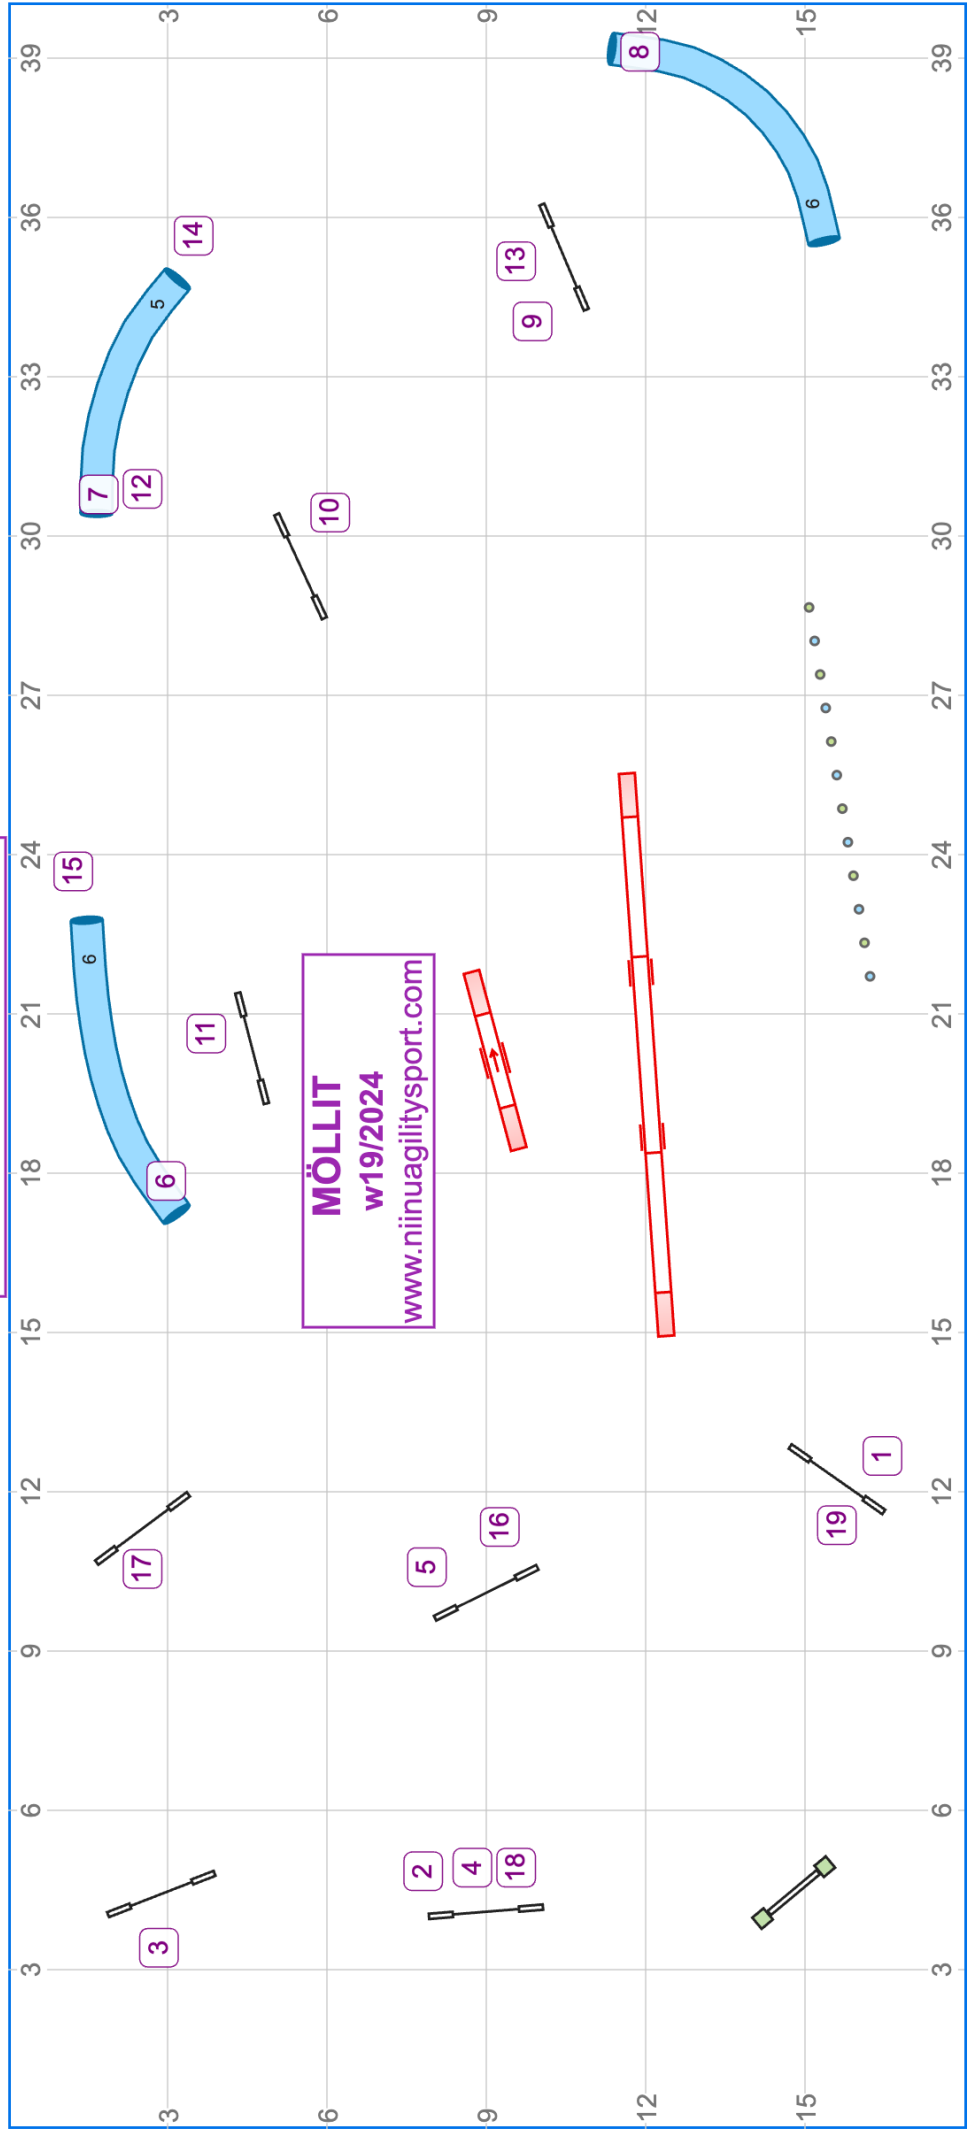

# MÖLLIT w19/2024

Reitin pituus (m): 178.4